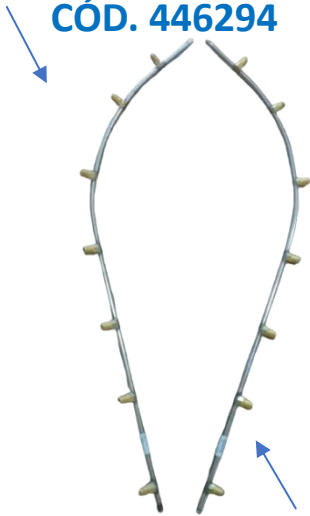

Peças Agrícolas

**RAMAL 7 BICOS GT 400
DIR. INOX
CÓD. 446294**

**RAMAL 7 BICOS GT 400
ESQ. INOX
CÓD. 446310**