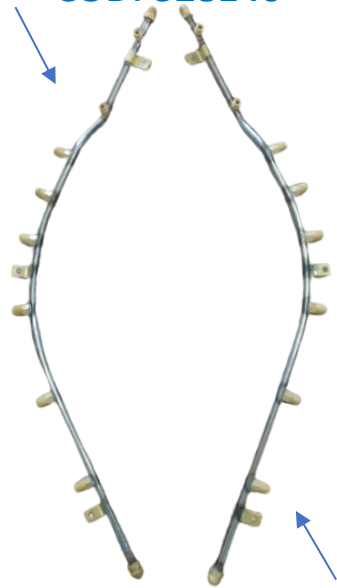

ANEL TRAVA
CÓD. 892927

**RAMAL 8 BICOS DIR. INOX
CÓD. 328146**

**RAMAL 8 BICOS ESQ. INOX
CÓD. 328153**